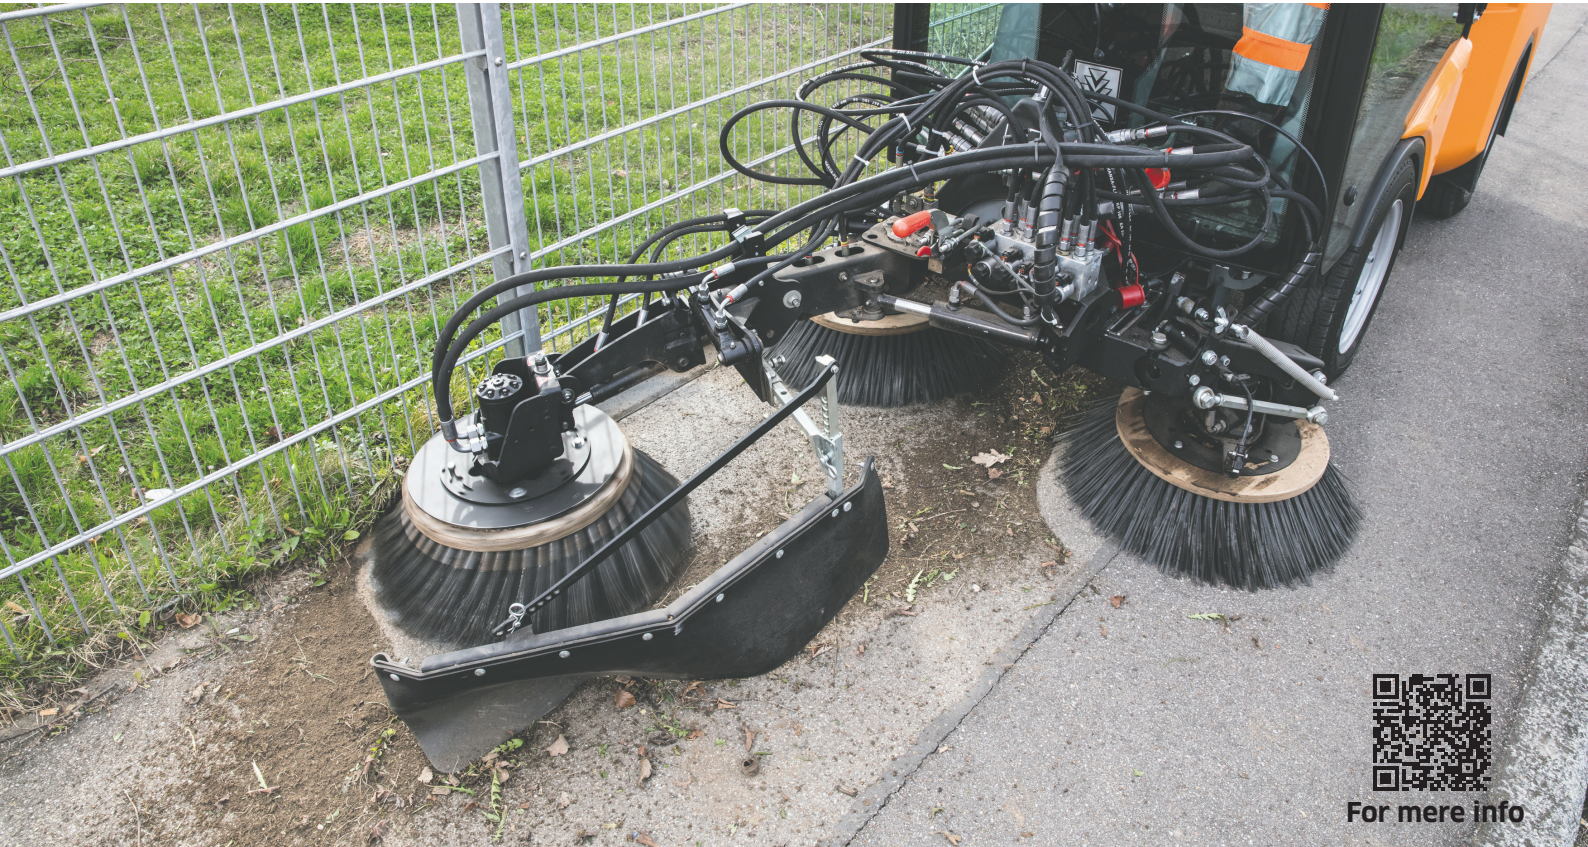

Ukrudtsbørste

Produceret af Kärcher til MIC 35/42

For mere info

Egenskaber og fordele

- Bekæmpelse af ukrudt og andet uønsket vegetation på vejene, ved kantsten og i fugerne mellem brosten
- Joystick styring af børstehoved
- Hydraulisk styret børstearm
- Ukrudtsbekæmpelse og opsamling i een og samme arbejdsgang! Eneste I klassen der tilbyder denne kombination.
- Let-udskiftelige børster
- Leveres med standard børste, ekstra hård børste som tilvalg.
- Mulighed for trinløs indstilling af rotationshastighed

Tekniske data

- Vægt: 125 kg
- Diameter: Ø700 MM.
- Rotationshastighed: Max 200 omdr./min.
- Udsvingsvinkel højre: 50 grader
- Udsvingsvinkel venstre: 10 grader

nellemann machinery

nellemannmachinery.com - tlf. 32 50 29 02