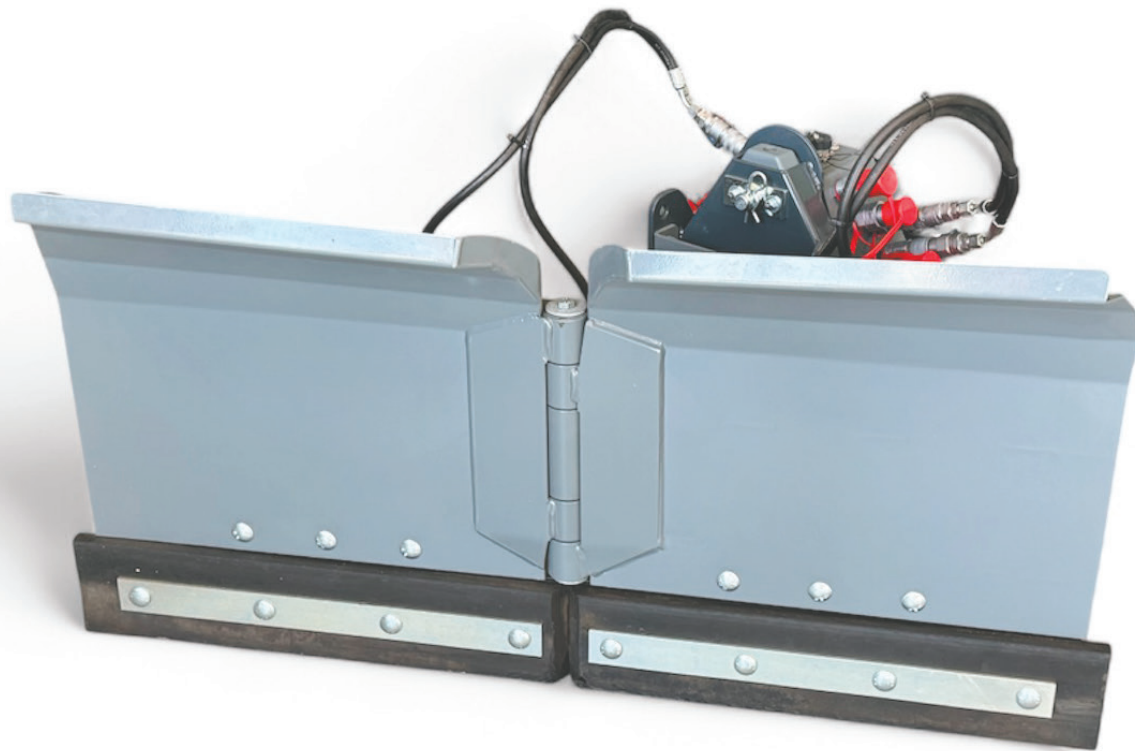

V-Plov 1,3 meter

Produceret af NESBO til MIC 35/42

For mere info

Egenskaber og fordele

- Kollisionssikret skær og sektioner
- Horisontal pendling
- Gummi eller stålskær
- Positionslys som ekstraudstyr

Tekniske data

- Bredde 1300 mm.
- Skræbebredde v/sving 1125 mm.
- Længde 500 mm.
- Højde 700 mm.
- 30 grader højre/venstre - begge sider uafhængigt
- Vægt 120 kg.

nellemann machinery

nellemannmachinery.com - tlf. 32 50 29 02